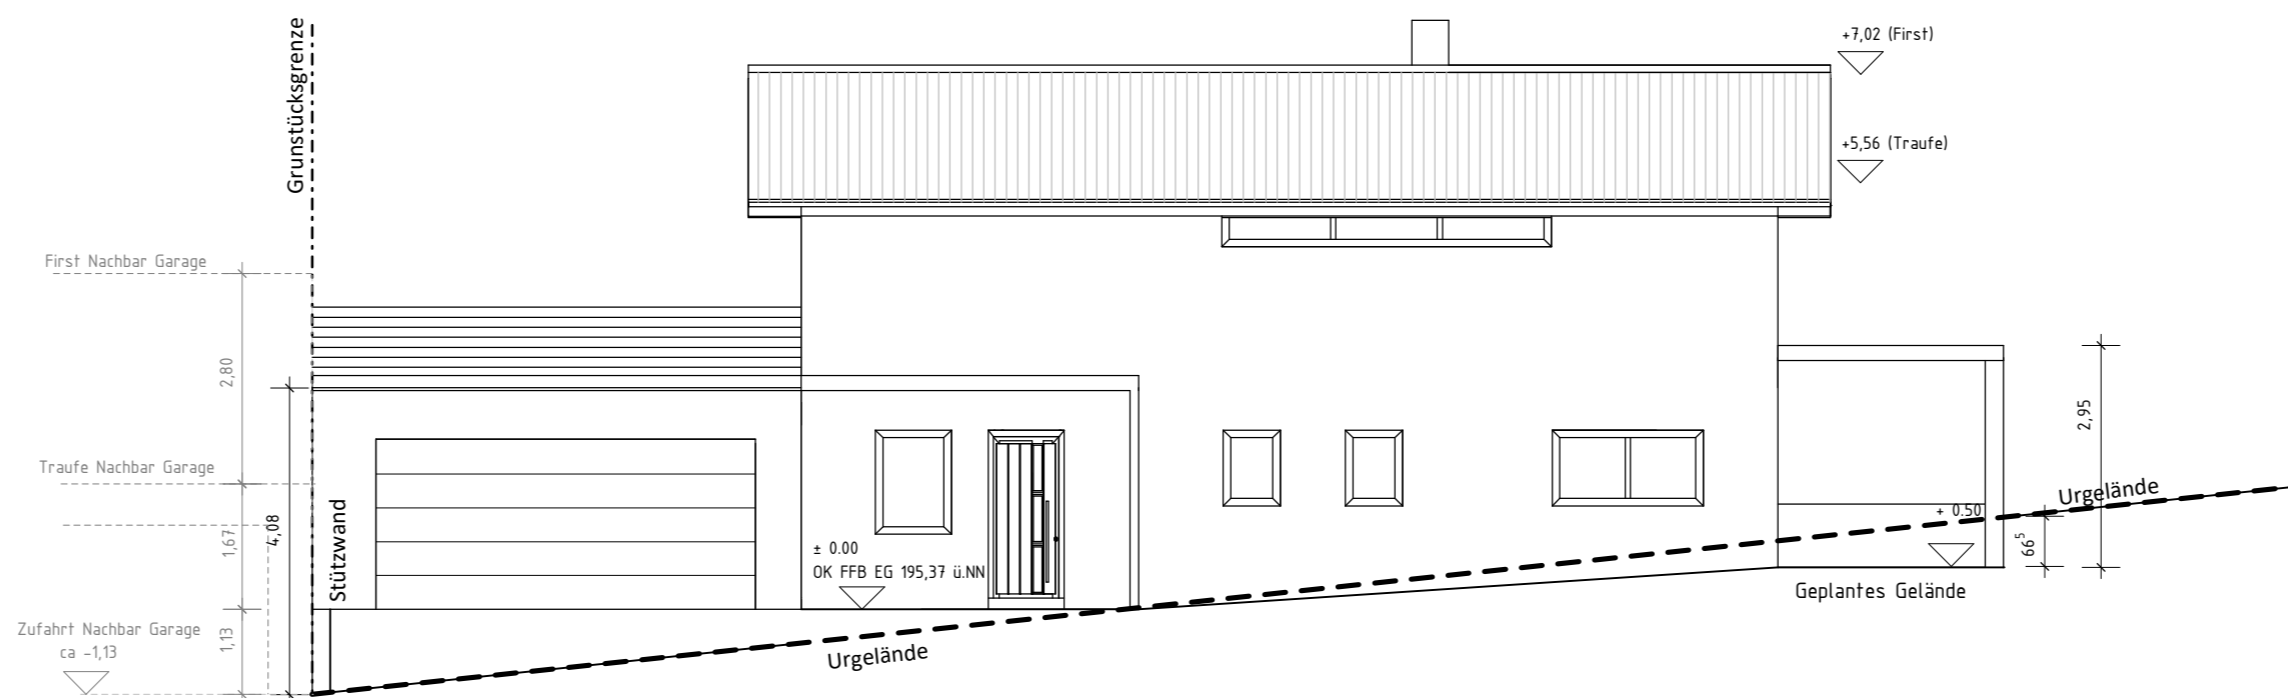

Süd-Ost Ansicht

Süd-West Ansicht

Nord-West Ansicht

Nord-Ost Ansicht

Eingabeplan M= 1 / 100

Neubau eines Wohnhauses mit Einliegerwohnung

Bauort: Flur Nr.: 216/10 Gmk.: Gräfendorf

Darstellung: Ansichten