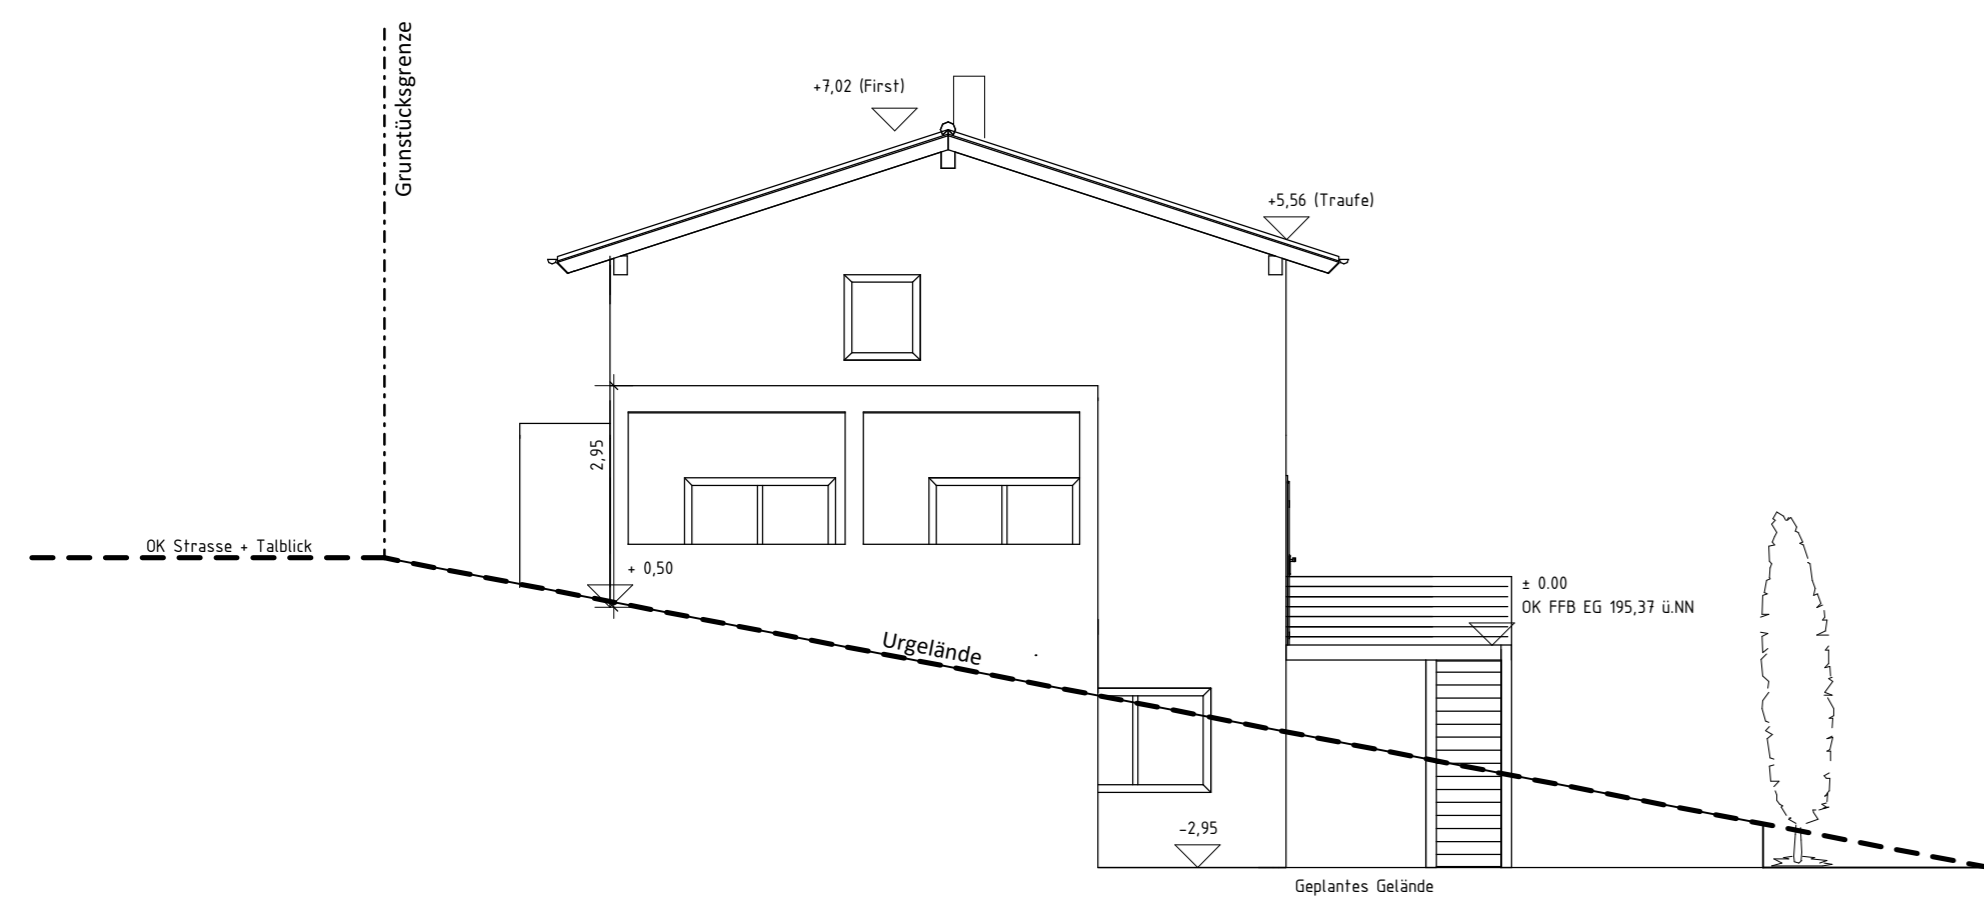

Süd-Ost Ansicht

Süd-West Ansicht

Nord-West Ansicht

Nord-Ost Ansicht

Eingabeplan M= 1 / 100

Neubau eines Wohnhauses mit Einliegerwohnung

Bauort: Flur Nr.: 216/10 Gmk.: Gräfendorf

Darstellung: Ansichten